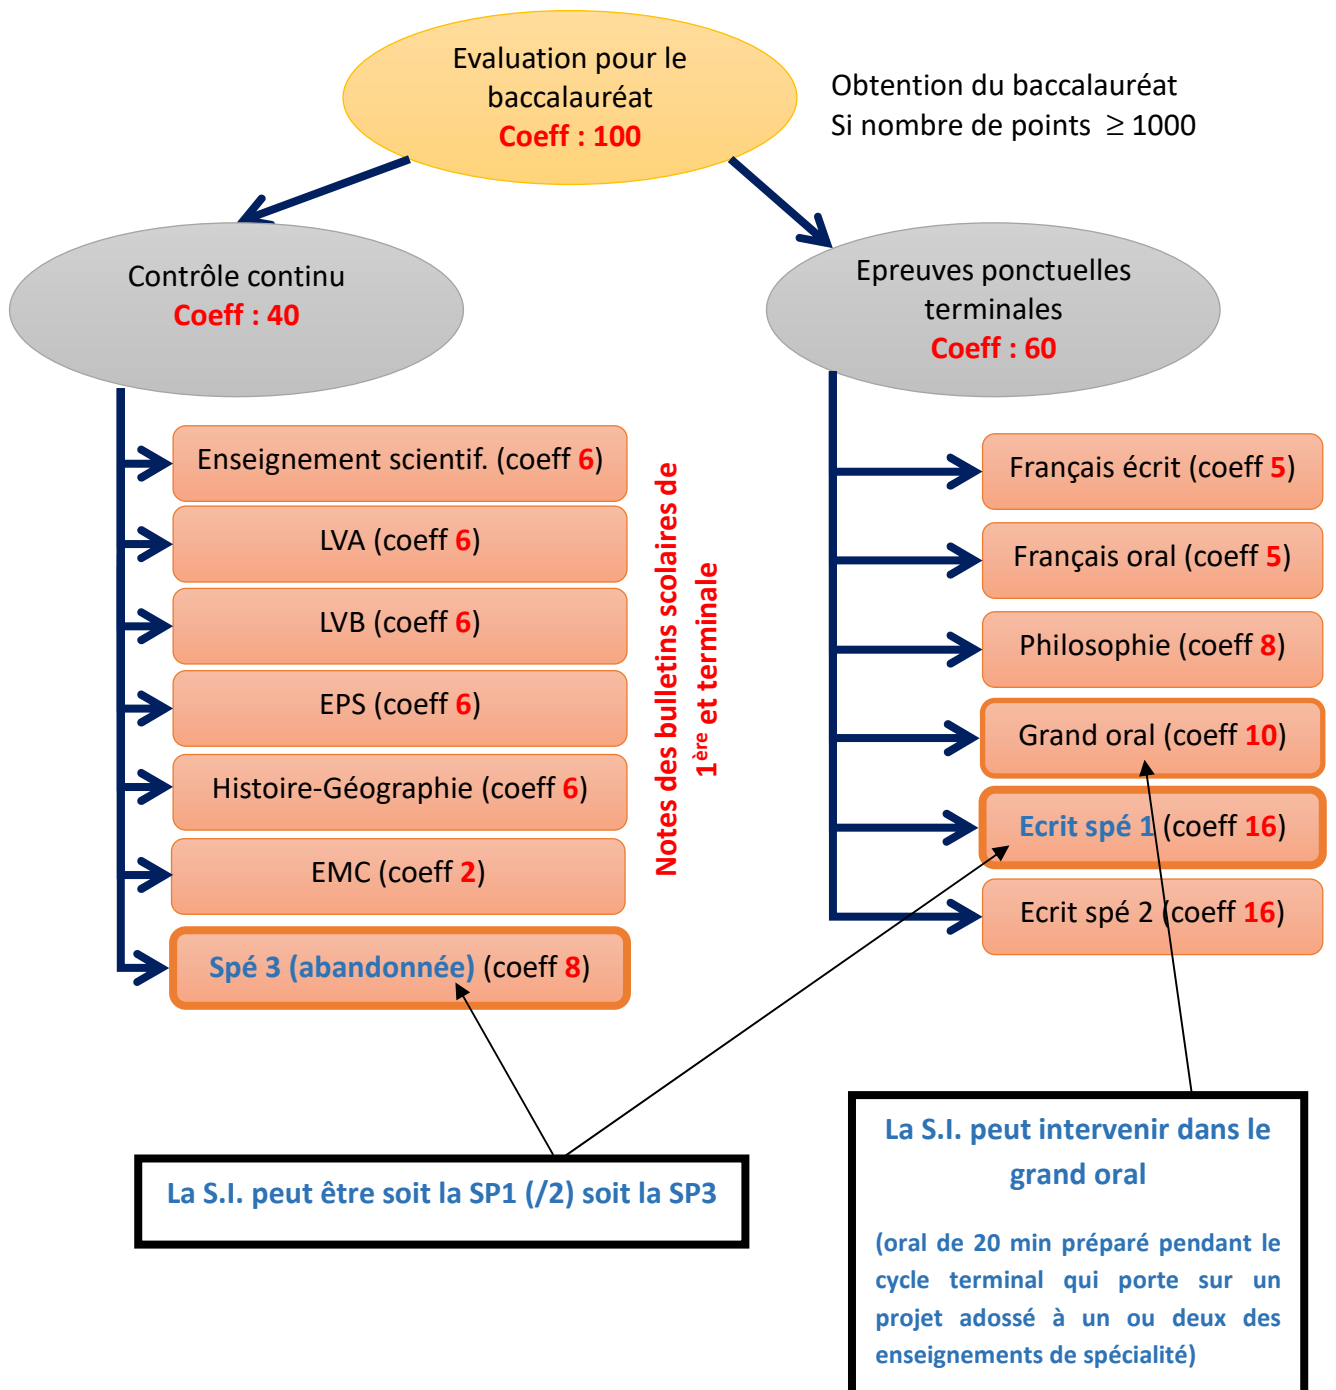

Epreuves de SI au bac

Evaluation du nouveau baccalauréat 2022 - Coefficients

Bac 2022 - Poids de la discipline Sciences de l'Ingénieur selon les différents scénarios

Scénario 1 : Abandon de la spécialité SI en fin de Première

Poids de la SI dans l'évaluation globale environ 8%

Scénario 2 : Maintien de la spécialité SI en Terminale, la SI n'est pas choisie pour le grand oral

Poids de la SI dans l'évaluation globale environ 16%

Scénario 3 : Maintien de la spécialité SI en Terminale, la SI est choisie pour le grand oral (partiellement ou totalement)

Poids de la SI dans l'évaluation globale entre 21% et 26%

Dates approximatives basées sur l'année dernière